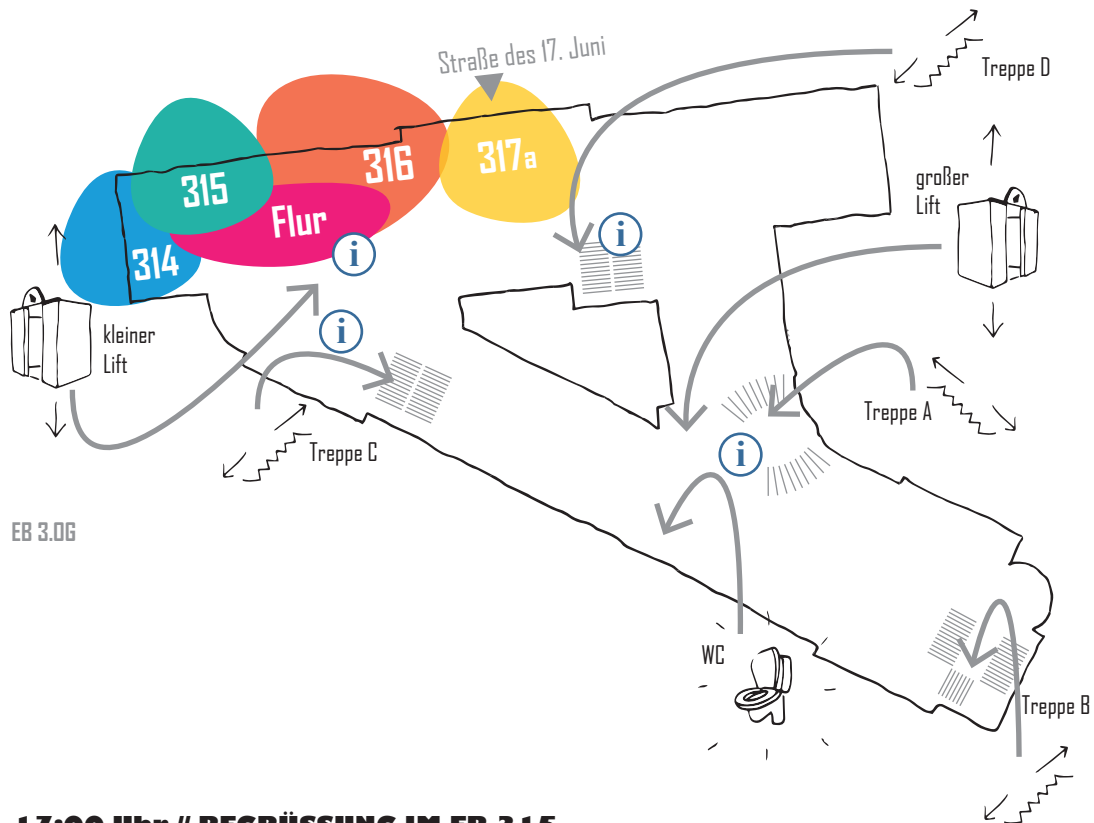

Offenes Haus der TU-Landschaftsarchitektur

Einladung zu anregenden Diskussionen mit Gästen, Studierenden und den Fachgebieten der TU Berlin
Sommersemester 2017

Im Erweiterungsbau der TU Berlin - Straße des 17. Juni 145, 10623 Berlin - 4.OG

21.07.2016 // EB 315 // 17:00 Uhr

17:00 Uhr // BEGRÜSSUNG IM EB 315

ca. 17:15 Uhr: Projektpräsentationen

Moderation: Prof.ⁱⁿ Cordula Loidl-Reisch, Florian Zwangleitner

DETAILING LANDSCAPEARCHITECTURE_Plötzensee v2.0

EXPERIMENTALLABOR - Landschaftsarchitektur ohne Autos

FG Entwerfen Objektplanung
Betr. Sophie Holz, Mania Lohrengel

ca. 18:30 Uhr: Produktive Pause

Erfrischungen und Gespräche am Flur, Mini-Workshop mit ausgewählten Gästen

Erfrischungsbar „Sommerfrische“ vor EB 315

ca. 19:00 Uhr: Diskussion

Präsentation der Ergebnisse der produktiven Pause mit anschließender Diskussion